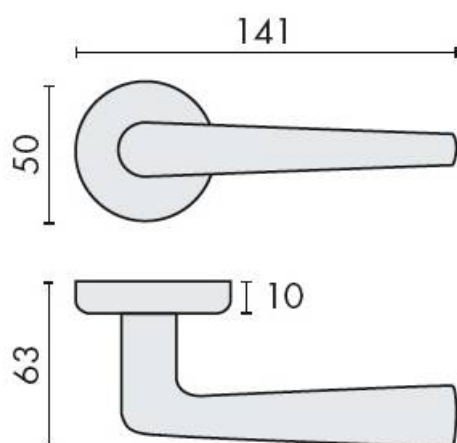

DENOMINATION

Paire de béquilles ROBOTRE sur rosace ronde, à sous construction avec ressort de rappel

Design : Colombo Design

FICHE TECHNIQUE

MARQUE

REFERENCE

CD91RSB7-OM

- Béquille double sur rosace à sous construction avec ressort de rappel
- Rosace BR
- Cromall® traité multicouche

Matériaux : Cromall

Finition : Mat

Couleur : Doré

Norme : Norme EN 1906

CARACTERISTIQUES