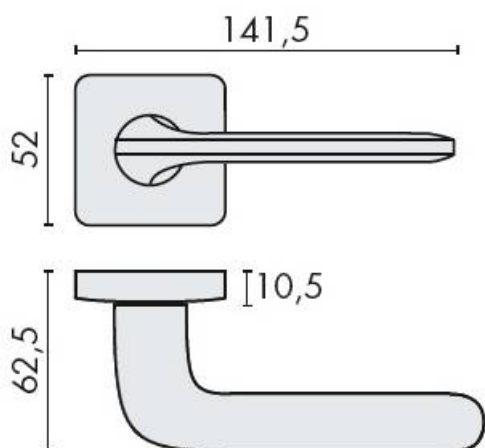

## DENOMINATION

Paire de béquilles ROBOQUATTRO S sur rosace carrée, à sous construction avec ressort de rappel

Design : Colombo Design

### REFERENCE

ID51RSB7-VM

- Béquille double sur rosace à sous construction avec ressort de rappel
- Rosace CRB
- Cromall® traité multicouche
- En option : disponible en version HD
- Rosaces de fonction (voir "Accessoires")