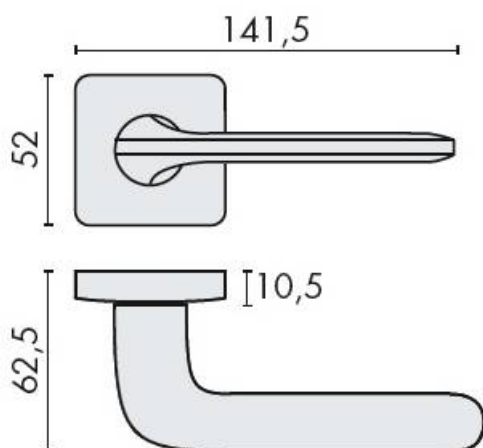

DENOMINATION

Paire de béquilles ROBOQUATTRO S sur rosace carrée, à sous construction avec ressort de rappel

Design : Colombo Design

FICHE TECHNIQUE

MARQUE

REFERENCE

ID51RSB7-VL

- Béquille double sur rosace à sous construction avec ressort d'appel
- Rosace CRB
- Cromall® traité multicouche
- En option : disponible en version HD
- Rosaces de fonction (voir "Accessoires")