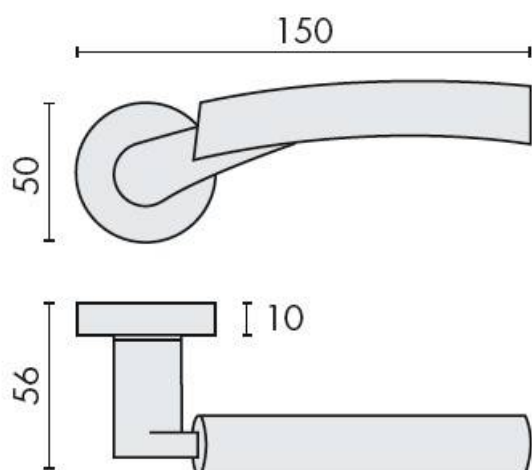

DENOMINATION

Paire de béquilles MIXA sur rosace ronde, à sous construction avec ressort de rappel

Design : Carlo Bartoli

FICHE TECHNIQUE

MARQUE

REFERENCE

CB21RSB7-OL/OM

- Béquille double sur rosace à sous construction avec ressort de rappel
- Rosace BC
- Laiton traité multicouche
- En option : disponible en version HD
- Rosaces de fonction (voir "Accessoires")

Matériaux : Laiton

Couleur : Doré/doré mat

Norme : Norme EN 1906

CARACTERISTIQUES