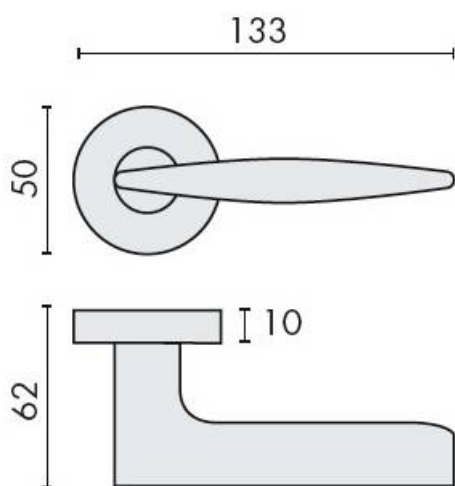

DENOMINATION

Paire de béquilles GAIA sur rosace ronde, à sous construction avec ressort de rappel

Design : Giulio Ripamonti

FICHE TECHNIQUE

MARQUE

REFERENCE

GR11RSB7-CM

- Béquille double sur rosace à sous construction avec ressort de rappel
- Rosace BC
- Laiton traité multicouche
- En option : disponible en version HD
- Rosaces de fonction (voir "Accessoires")

Matériaux : Laiton

Finition : Mat

Couleur : Chromé

Norme : Norme EN 1906

CARACTERISTIQUES