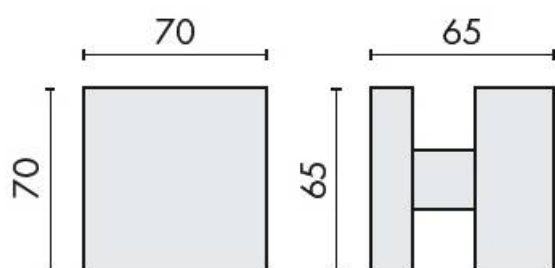

DENOMINATION

Bouton fixe SQUARE 35 sur rosace carrée

Design : Luca Colombo

FICHE TECHNIQUE

MARQUE

REFERENCE

LC35FISSO-CR

- Laiton traité multicouche