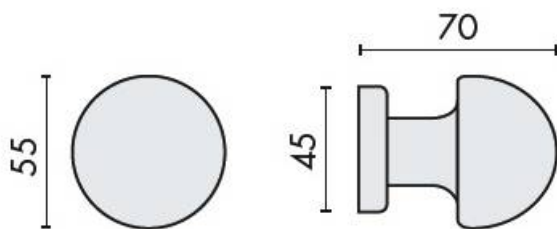

DENOMINATION

Bouton fixe ROBOT 45 sur rosace ronde

Design : Colombo Design

FICHE TECHNIQUE

MARQUE

REFERENCE

CD45FISSO-OL

- Laiton traité multicouche