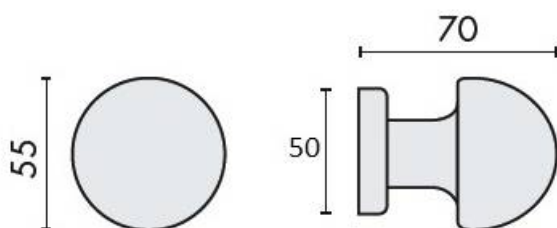

DENOMINATION

Bouton fixe ROBOT 45 sur rosace ronde

Design : Colombo Design

FICHE TECHNIQUE

MARQUE

REFERENCE

CD45FISSO-CM

- Laiton traité multicouche

Matériaux : Laiton

Finition : Mat

Couleur : Chromé