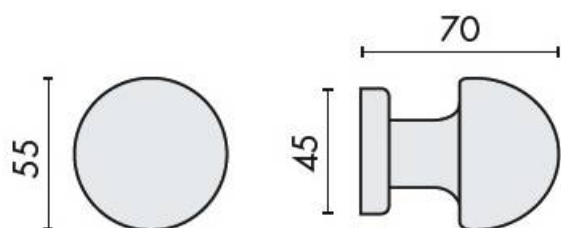

DENOMINATION

Bouton fixe ROBOT 45 sur rosace ronde

Design : Colombo Design

FICHE TECHNIQUE

MARQUE

REFERENCE

CD45FISSO-CR

- Laiton traité multicouche