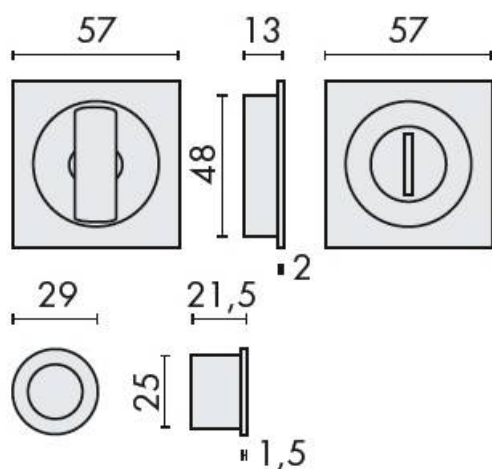

DENOMINATION

Kit pour portes coulissantes composé d'une cuvette condamnation et d'une cuvette à décondamnation actionnant une serrure à mantonné et une prise de doigt sur le champ de la porte (livrée sans coffre de serrure)
Design : Team 3

FICHE TECHNIQUE

MARQUE

REFERENCE

- Système de condamnation /décondamnation
- Laiton traité multicouche
- Livrée sans coffre de serrure

Matériaux : Laiton

Finition : Mat

Couleur : Chromé

CARACTERISTIQUES