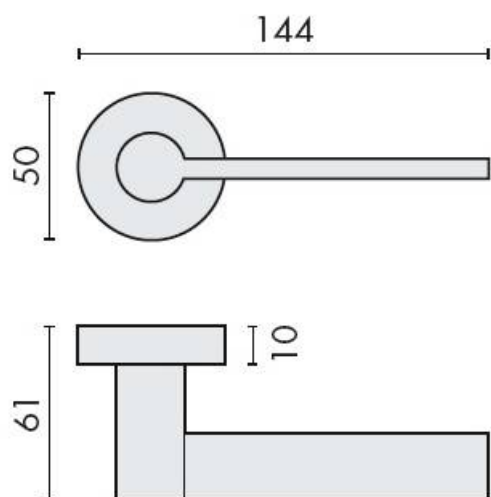

DENOMINATION

Paire de béquilles TOOL sur rosace ronde, à sous construction avec ressort de rappel

Design : Michele De Lucchi

FICHE TECHNIQUE

MARQUE

REFERENCE

MD11RSB7-CR

- Béquille double sur rosace à sous construction avec ressort de rappel
- Rosace BC
- Laiton traité multicouche
- En option : disponible en version HD
- En option : Rosace ép. 6,5 mm
- Rosaces de fonction (voir "Accessoires")

Matériaux : Laiton

Finition : Brillant

Couleur : Chromé

Norme : Norme EN 1906