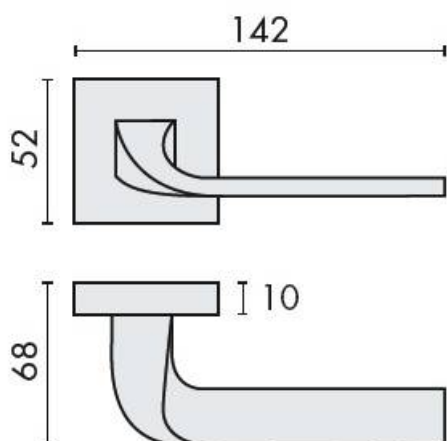

DENOMINATION

Paire de béquilles ISY sur rosace carrée, à sous construction avec ressort de rappel

Design : Luta Bettonica e Giancarlo Leone

FICHE TECHNIQUE

MARQUE

REFERENCE

BL11RSB7-CM

- Béquille double sur rosace à sous construction avec ressort de rappel
- Rosace CC
- Laiton traité multicouche
- En option : Disponible en Version HD (usage intensif)
- En option : Rosace.ép.6,5 mm
- Rosaces de fonction (voir "Accessoires")