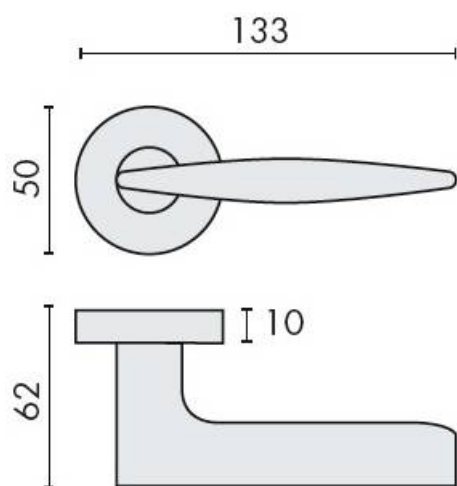

DENOMINATION

Paire de béquilles GAIA sur rosace ronde, à sous construction avec ressort de rappel

Design : Giulio Ripamonti

FICHE TECHNIQUE

MARQUE

REFERENCE

GR11RSB7-CR

- Béquille double sur rosace à sous construction avec ressort de rappel
- Rosace BC
- Laiton traité multicouche
- En option : disponible en version HD
- Rosaces de fonction (voir "Accessoires")

Matériaux : Laiton

Finition : Brillant

Couleur : Chromé

Norme : Norme EN 1906