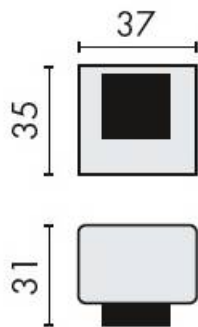

DENOMINATION

Butoir de sol avec butée en caoutchouc noir

Design : Luca Colombo

FICHE TECHNIQUE

MARQUE

REFERENCE

LC112-VL

- Cromall® traité multicouche