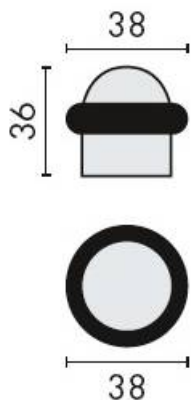

DENOMINATION

Butoir de sol Ø 38 mm avec butée en caoutchouc noir forme cylindrique

Design : Colombo Design

FICHE TECHNIQUE

MARQUE

REFERENCE

CD112-BR

- Laiton traité multicouche