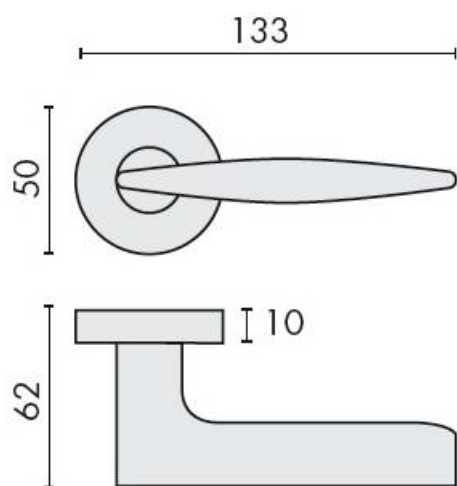

DENOMINATION

Paire de béquilles GAIA sur rosace ronde, à sous construction avec ressort de rappel

Design : Giulio Ripamonti

FICHE TECHNIQUE

MARQUE

REFERENCE

GR11RSB7-OL

- Béquille double sur rosace à sous construction avec ressort de rappel
- Rosace BC
- Laiton traité multicouche
- En option : disponible en version HD
- Rosaces de fonction (voir "Accessoires")

Matériaux : Laiton

Finition : Brillant

Couleur : Doré

Norme : Norme EN 1906