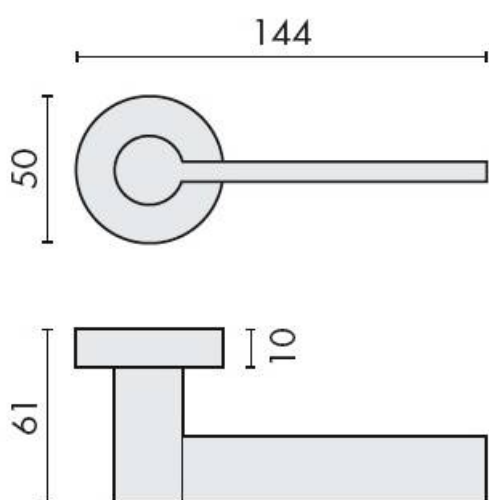

DENOMINATION

Paire de béquilles TOOL sur rosace ronde, à sous construction avec ressort de rappel

Design : Michele De Lucchi

FICHE TECHNIQUE

MARQUE

REFERENCE

MD11RSB7-CM

- Béquille double sur rosace à sous construction avec ressort de rappel
- Rosace BC
- Laiton traité multicouche
- En option : disponible en version HD
- En option : Rosace ép. 6,5 mm
- Rosaces de fonction (voir "Accessoires")

Matériaux : Laiton

Finition : Mat

Couleur : Chromé

Norme : Norme EN 1906