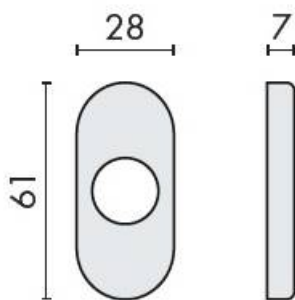

## DENOMINATION

Paire de rosaces ovales bec de cane, sans ressort de rappel

### REFERENCE

CD73RS-CM

- Sans ressort de rappel
- Épaisseur 7 mm
- Laiton traité multicouche

Matériaux : Laiton

Finition : Mat

Couleur : Chromé

CARACTERISTIQUES