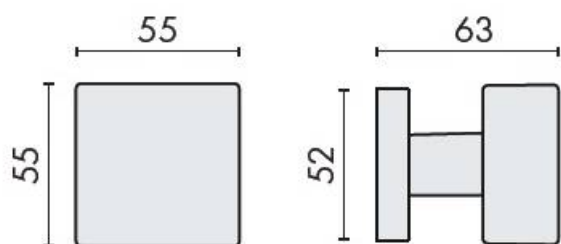

## DENOMINATION

Bouton fixe SQUARE 25 sur rosace carrée

Design : Luca Colombo