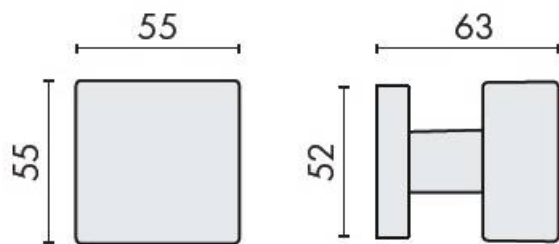

DENOMINATION

Bouton fixe SQUARE 25 sur rosace carrée

Design : Luca Colombo

FICHE TECHNIQUE

MARQUE

REFERENCE

LC25FISSO-VL

- Laiton traité multicouche