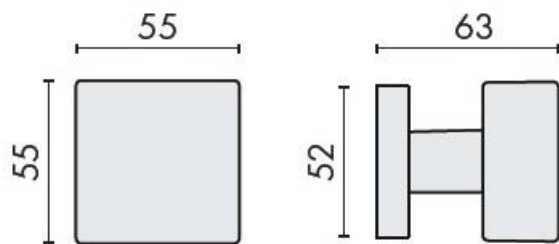

DENOMINATION

Bouton fixe SQUARE 25 sur rosace carrée

Design : Luca Colombo

FICHE TECHNIQUE

MARQUE

REFERENCE

LC25FISSO-CM

- Laiton traité multicouche