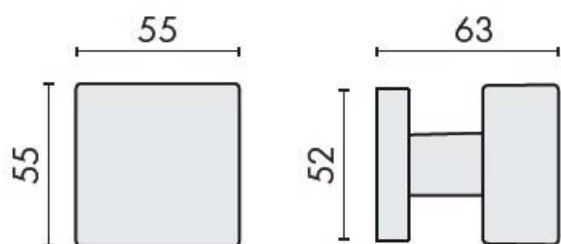

DENOMINATION

Bouton fixe SQUARE 25 sur rosace carrée

Design : Luca Colombo

FICHE TECHNIQUE

MARQUE

REFERENCE

LC25FISSO-CR

- Laiton traité multicouche