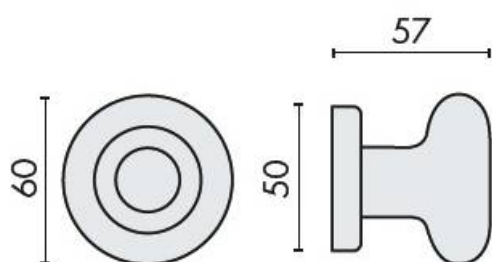

DENOMINATION

Bouton fixe ROUND 25 sur rosace ronde

Design : Colombo Design

FICHE TECHNIQUE

MARQUE

REFERENCE

ID25FISSO-CM

- Laiton traité multicouche