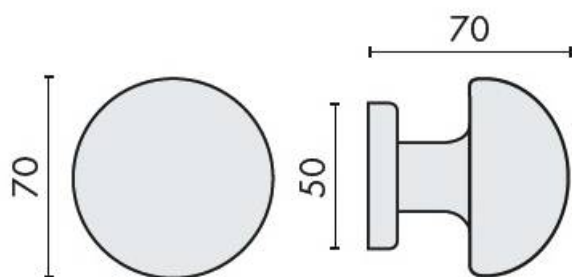

DENOMINATION

Bouton fixe ROBOT 65 sur rosace ronde

Design : Colombo Design

FICHE TECHNIQUE

MARQUE

REFERENCE

CD65FISSO-HPS

- Laiton traité multicouche