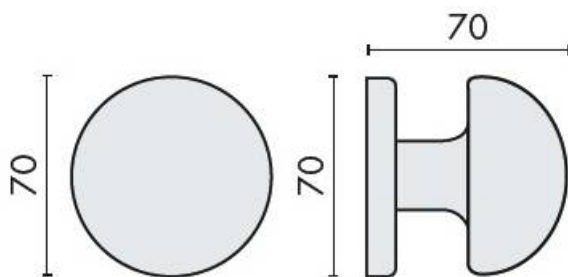

## DENOMINATION

Bouton fixe ROBOT 55 sur rosace ronde

Design : Colombo Design