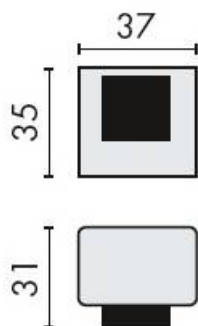

DENOMINATION

Butoir de sol avec butée en caoutchouc noir

Design : Luca Colombo

FICHE TECHNIQUE

MARQUE

REFERENCE

LC112-CM

- Cromall® traité multicouche