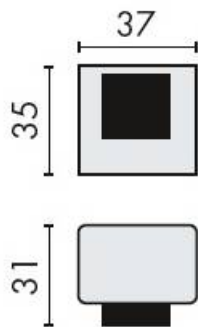

## DENOMINATION

Butoir de sol avec butée en caoutchouc noir

Design : Luca Colombo