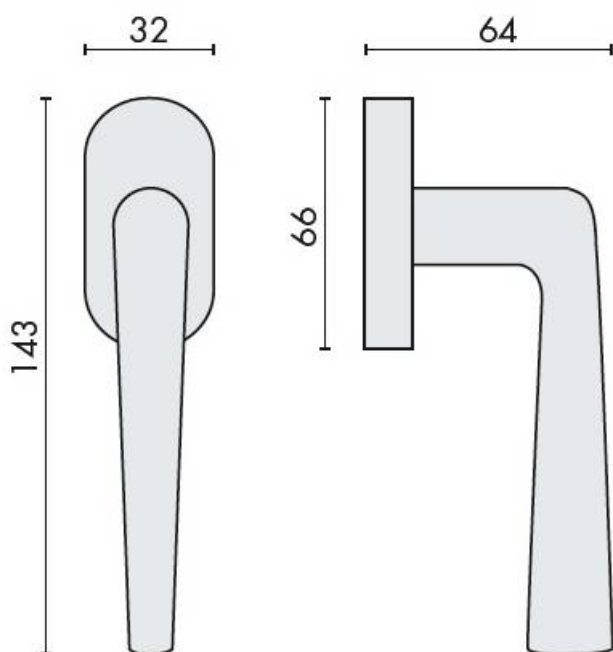

DENOMINATION

Béquille de fenêtre ROBOTRE sur rosace ovale, fournie sans mécanisme DK

Design : Colombo Design

FICHE TECHNIQUE

MARQUE

REFERENCE

CD92DK/SM-OL

- Cromall® traité multicouche
- Rosace épaisseur 10 mm
- Mécanisme à définir (réf. DK 40/45/50 mm)

Matériaux : Cromall

Finition : Brillant

Couleur : Doré

CARACTERISTIQUES