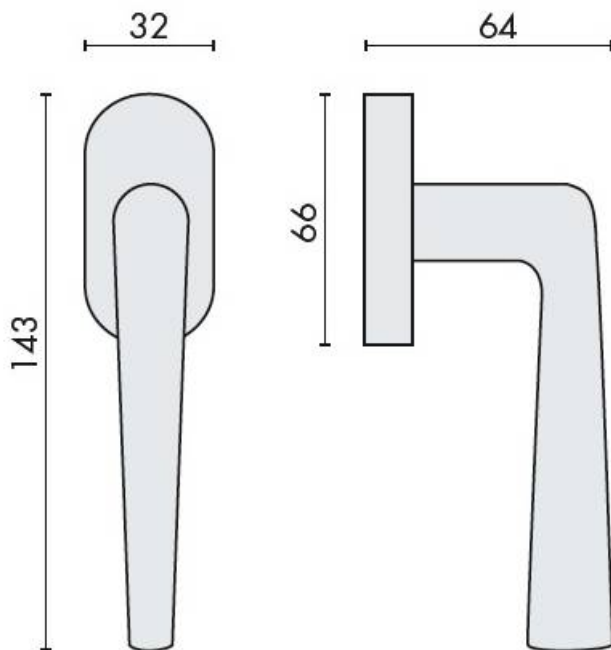

DENOMINATION

Béquille de fenêtre ROBOTRE sur rosace ovale, fournie sans mécanisme DK

Design : Colombo Design

FICHE TECHNIQUE

MARQUE

REFERENCE

CD92DK/SM-OM

- Cromall® traité multicouche
- Rosace épaisseur 10 mm
- Mécanisme à définir (réf. DK 40/45/50 mm)

Matériaux : Cromall

Finition : Mat

Couleur : Doré