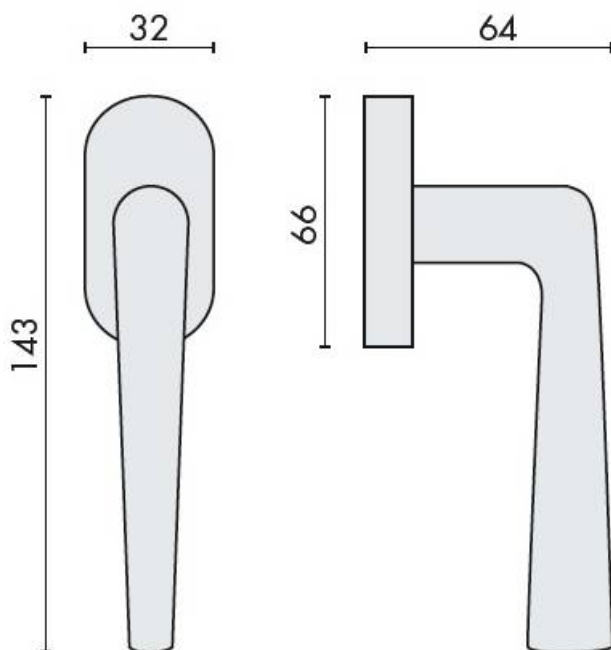

DENOMINATION

Béquille de fenêtre ROBOTRE sur rosace ovale, fournie sans mécanisme DK

Design : Colombo Design

FICHE TECHNIQUE

MARQUE

REFERENCE

CD92DK/SM-CR

- Cromall® traité multicouche
- Rosace épaisseur 10 mm
- Mécanisme à définir (réd. DK 40/45/50 mm)