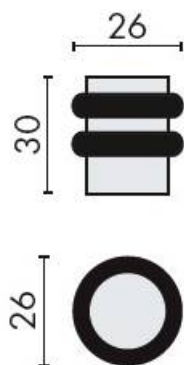

DENOMINATION

Butoir de sol Ø 26 mm avec 2 butées en caoutchouc noir
forme cylindrique

Design : Colombo Design

FICHE TECHNIQUE

MARQUE

REFERENCE

CD412-CM

- Laiton traité multicouche