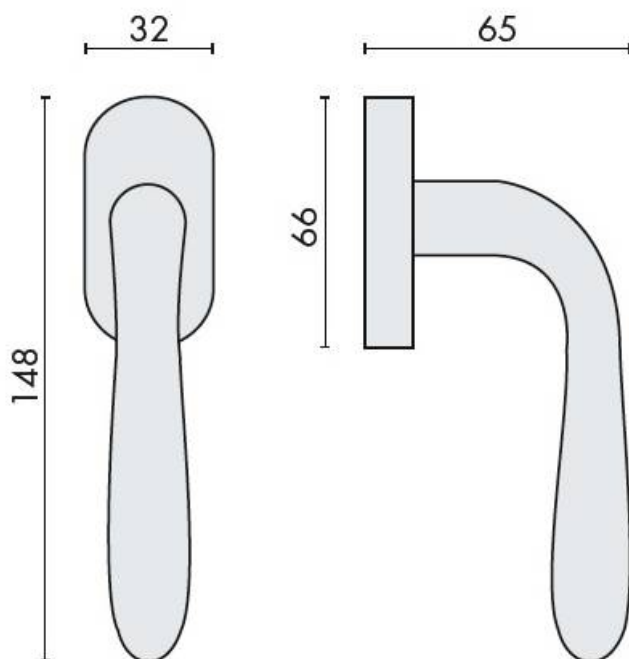

DENOMINATION

Béquille de fenêtre ROBOT 41 sur rosace ovale, fournie sans mécanisme DK

Design : Colombo Design

FICHE TECHNIQUE

MARQUE

REFERENCE

CD42DK/SM-OL

- Cromall® traité multicouche
- Rosace épaisseur 10 mm
- Mécanisme à définir (réf. DK 40/45/50 mm)