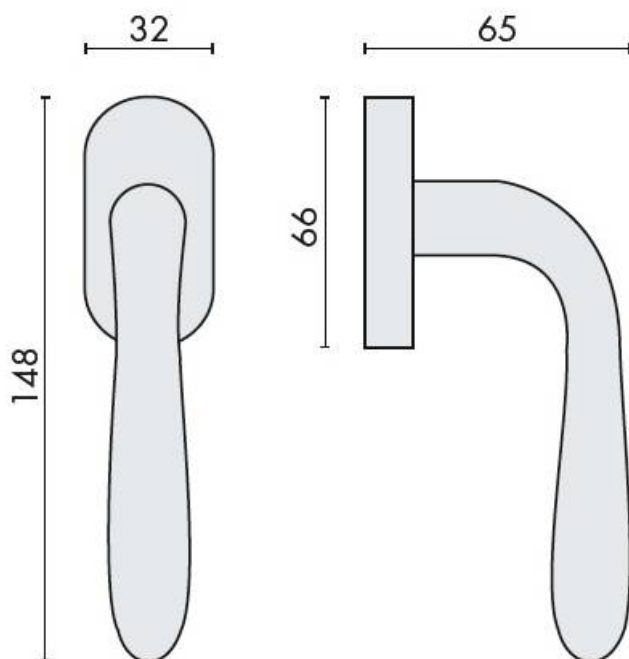

DENOMINATION

Béquille de fenêtre ROBOT 41 sur rosace ovale, fournie sans mécanisme DK

Design : Colombo Design

FICHE TECHNIQUE

MARQUE

REFERENCE

CD42DK/SM-CR

- Cromall® traité multicouche
- Rosace épaisseur 10 mm
- Mécanisme à définir (réf. DK 40/45/50 mm)