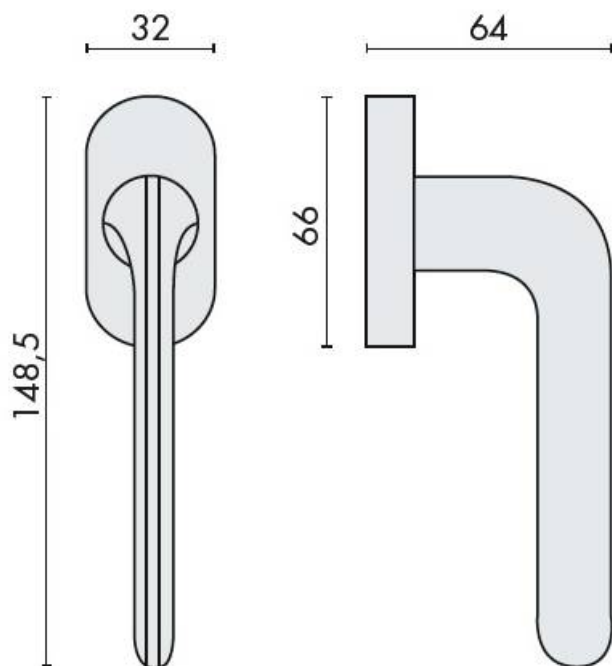

DENOMINATION

Béquille de fenêtre ROBOQUATTRO sur rosace ovale, fournie sans mécanisme DK

Design : Colombo Design

FICHE TECHNIQUE

MARQUE

REFERENCE

ID42DK/SM-OL

- Cromall® traité multicouche
- Rosace épaisseur 10 mm
- Mécanisme à définir (réf. DK 40/45/50 mm)

Matériaux : Cromall

Finition : Brillant

Couleur : Doré

CARACTERISTIQUES