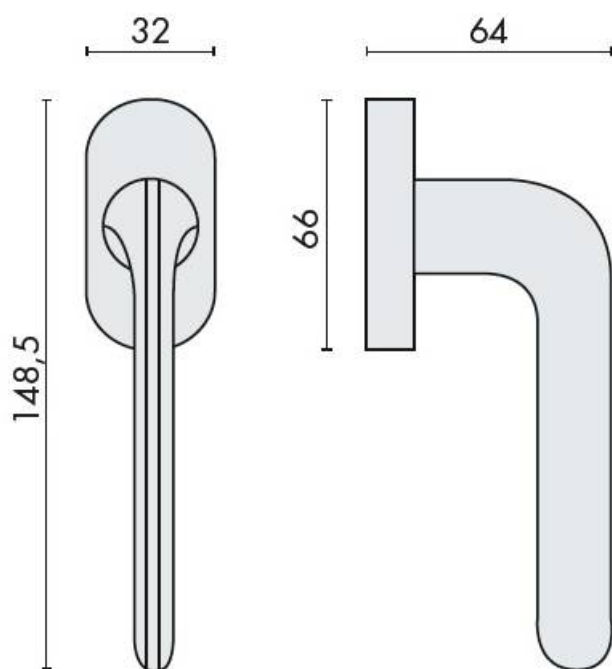

DENOMINATION

Béquille de fenêtre ROBOQUATTRO sur rosace ovale, fournie sans mécanisme DK

Design : Colombo Design

FICHE TECHNIQUE

MARQUE

REFERENCE

ID42DK/SM-OM

- Cromall® traité multicouche
- Rosace épaisseur 10 mm
- Mécanisme à définir (réf. DK 40/45/50 mm)

Matériaux : Cromall

Finition : Mat

Couleur : Doré

CARACTERISTIQUES