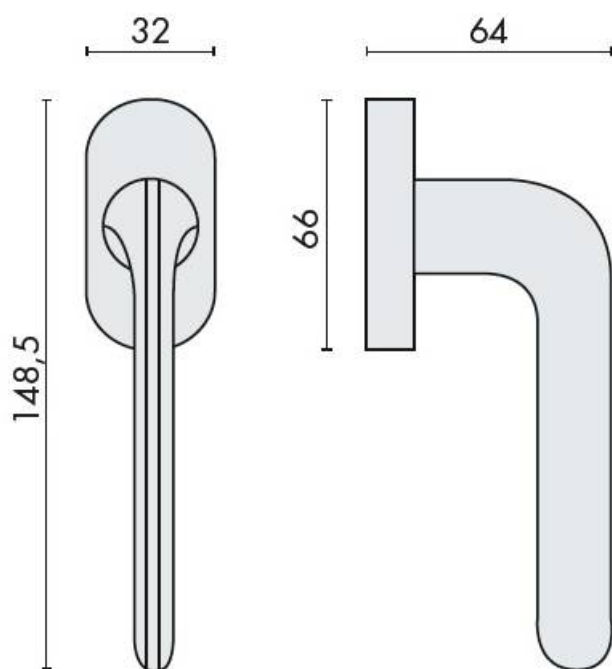

DENOMINATION

Béquille de fenêtre ROBOQUATTRO sur rosace ovale, fournie sans mécanisme DK

Design : Colombo Design

FICHE TECHNIQUE

MARQUE

REFERENCE

ID42DK/SM-CM

- Cromall® traité multicouche
- Rosace épaisseur 10 mm
- Mécanisme à définir (réf. DK 40/45/50 mm)

Matériaux : Cromall

Finition : Mat

Couleur : Chromé

CARACTERISTIQUES