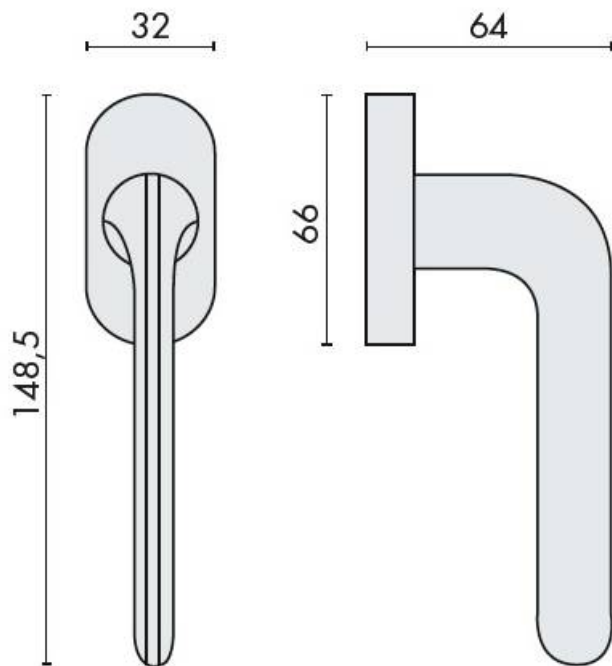

## DENOMINATION

Béquille de fenêtre ROBOQUATTRO sur rosace ovale, fournie sans mécanisme DK

Design : Colombo Design

### REFERENCE

ID42DK/SM-CR

- Cromall® traité multicouche
- Cromall® traité multicouche
- Mécanisme à définir (réf. DK 40/45/50 mm)

Matériaux : Cromall

Finition : Brillant

Couleur : Chromé