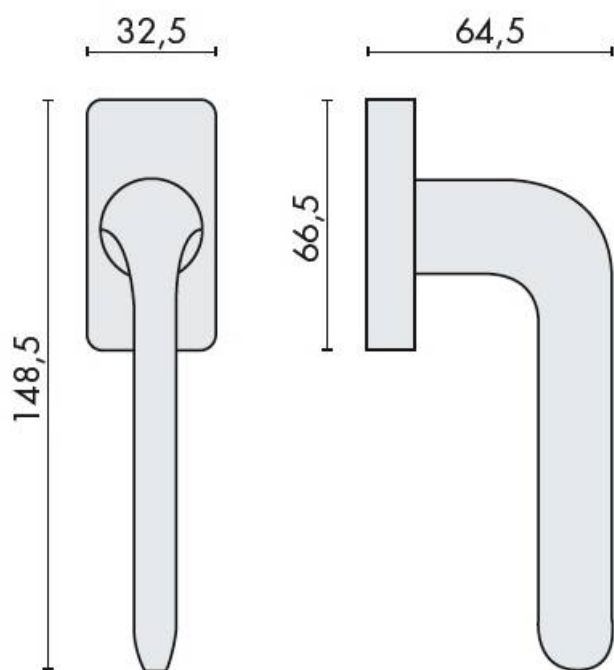

## DENOMINATION

Béquille de fenêtre ROBOQUATTRO S sur rosace ovale,  
fournie sans mécanisme DK

Design : Colombo Design

### REFERENCE

ID52DK/SM-VM

- Cromall® traité multicouche
- Rosace épaisseur 10 mm
- Mécanisme à définir (réf DK 40/45/50 mm)

Matériaux : Cromall

Finition : Mat

Couleur : Vintage

CARACTERISTIQUES