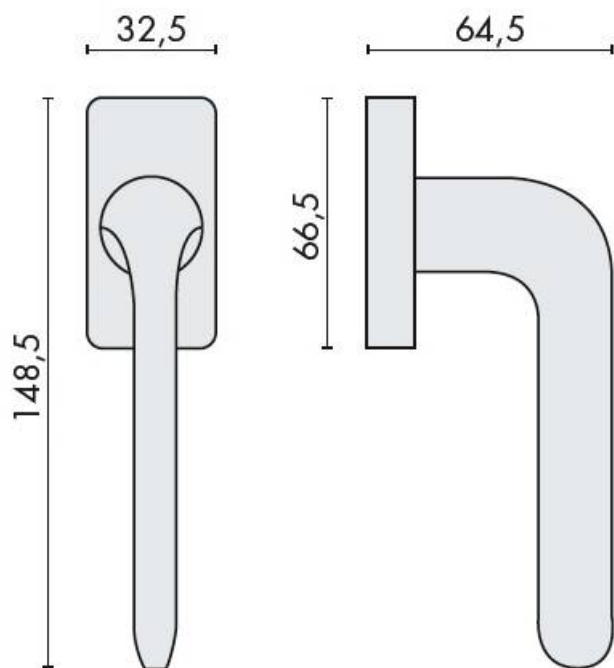

DENOMINATION

Béquille de fenêtre ROBOQUATTRO S sur rosace ovale,
fournie sans mécanisme DK

Design : Colombo Design

FICHE TECHNIQUE

MARQUE

REFERENCE

ID52DK/SM-VL

- Cromall® traité multicouche
- Rosace épaisseur 10 mm
- Mécanisme à définir (réf DK 40/45/50 mm)