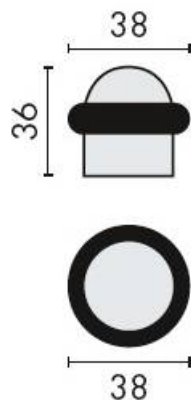

DENOMINATION

Butoir de sol Ø 38 mm avec butée en caoutchouc noir forme cylindrique

Design : Colombo Design

FICHE TECHNIQUE

MARQUE

REFERENCE

CD112-OM

- Laiton traité multicouche