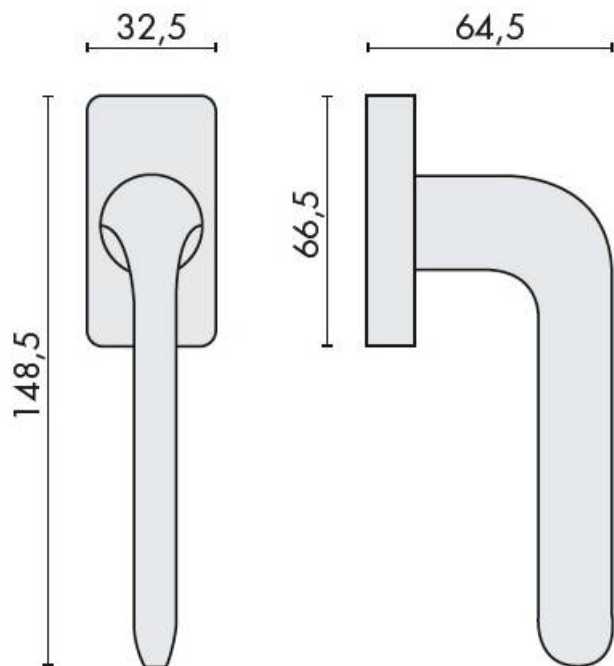

DENOMINATION

Béquille de fenêtre ROBOQUATTRO S sur rosace ovale, fournie sans mécanisme DK

Design : Colombo Design

FICHE TECHNIQUE

MARQUE

REFERENCE

ID52DK/SM-CR

- Cromall® traité multicouche
- Rosace épaisseur 10 mm
- Mécanisme à définir (réf DK40/45/50 mm)

Matériaux : Cromall

Couleur : Chromé