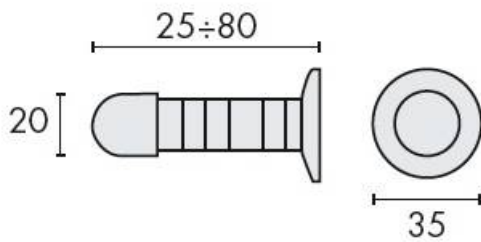

DENOMINATION

Butoir mural réglable, laiton poli

FICHE
TECHNIQUE

MARQUE

REFERENCE

CD312-OL

- Laiton traité multicouche

Matériaux : Laiton