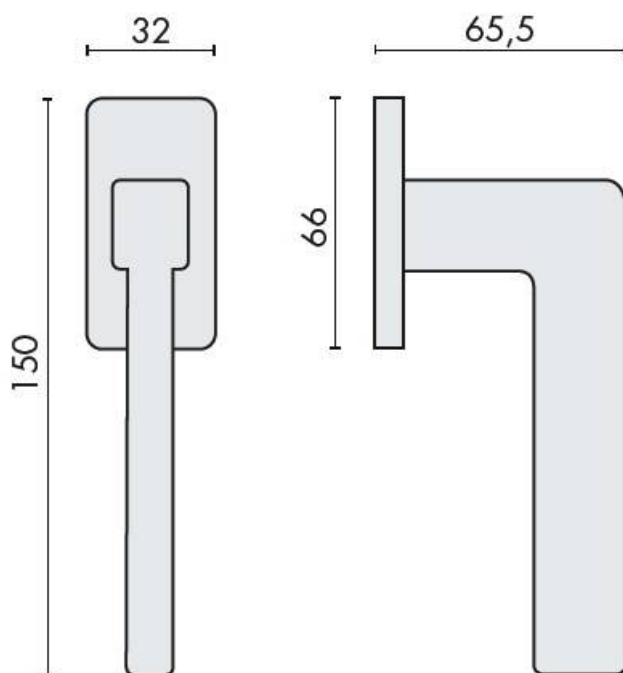

DENOMINATION

Béquille de fenêtre ESPRIT sur rosace ovale, fournie sans mécanisme DK

Design : Birgit Lohmann

FICHE TECHNIQUE

MARQUE

REFERENCE

BT12DK/SM-CM

- Laiton traité multicouche
- Rosace épaisseur 6,5 mm
- Mécanisme à définir (réf. DKF 40/45/50 mm)

Matériaux : Laiton

Finition : Mat

Couleur : Chromé

CARACTERISTIQUES