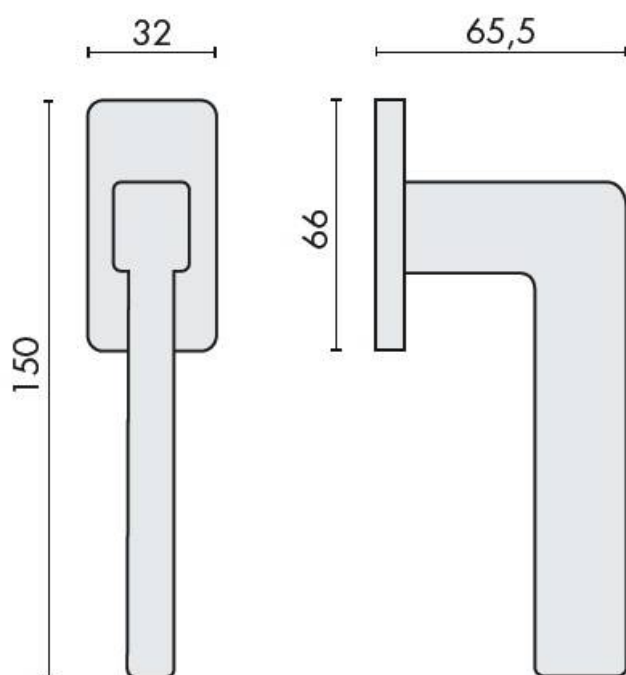

DENOMINATION

Béquille de fenêtre ESPRIT sur rosace ovale, fournie sans mécanisme DK

Design : Birgit Lohmann

FICHE TECHNIQUE

MARQUE

REFERENCE

BT12DK/SM-CR

- Laiton traité multicouche
- Rosace épaisseur 6,5 mm
- Mécanisme à définir (réf. DKF 40/45/50 mm)

Matériaux : Laiton

Finition : Brillant

Couleur : Chromé

CARACTERISTIQUES