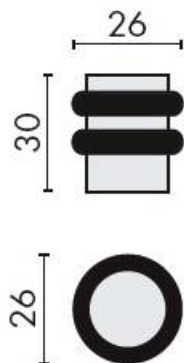

DENOMINATION

Butoir de sol Ø 26 mm avec 2 butées en caoutchouc noir
forme cylindrique

Design : Colombo Design

FICHE TECHNIQUE

MARQUE

REFERENCE

CD412-CR

- Laiton traité multicouche