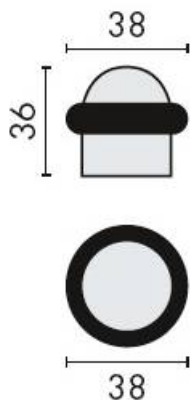

## DENOMINATION

Butoir de sol Ø 38 mm avec butée en caoutchouc noir forme cylindrique

Design : Colombo Design