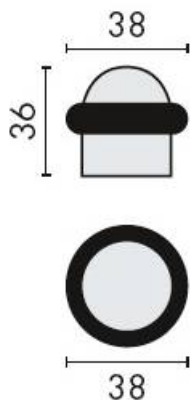

DENOMINATION

Butoir de sol Ø 38 mm avec butée en caoutchouc noir forme cylindrique

Design : Colombo Design

FICHE TECHNIQUE

MARQUE

REFERENCE

CD112-CM

- Laiton traité multicouche