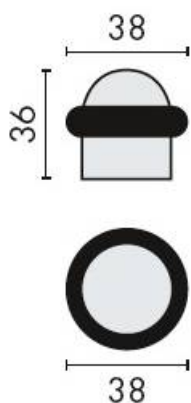

DENOMINATION

Butoir de sol Ø 38 mm avec butée en caoutchouc noir forme cylindrique

Design : Colombo Design

FICHE TECHNIQUE

MARQUE

REFERENCE

CD112-CR

- Laiton traité multicouche