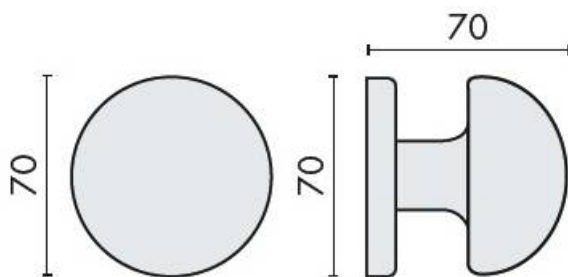

DENOMINATION

Bouton fixe ROBOT 55 sur rosace ronde

Design : Colombo Design

FICHE TECHNIQUE

MARQUE

REFERENCE

CD55FISSO-OL

- Laiton traité multicouche