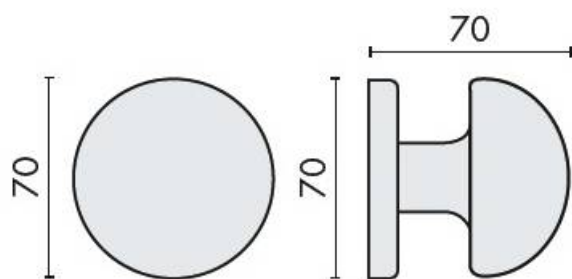

DENOMINATION

Bouton fixe ROBOT 55 sur rosace ronde

Design : Colombo Design

FICHE TECHNIQUE

MARQUE

REFERENCE

CD55FISSO-CM

- Laiton traité multicouche